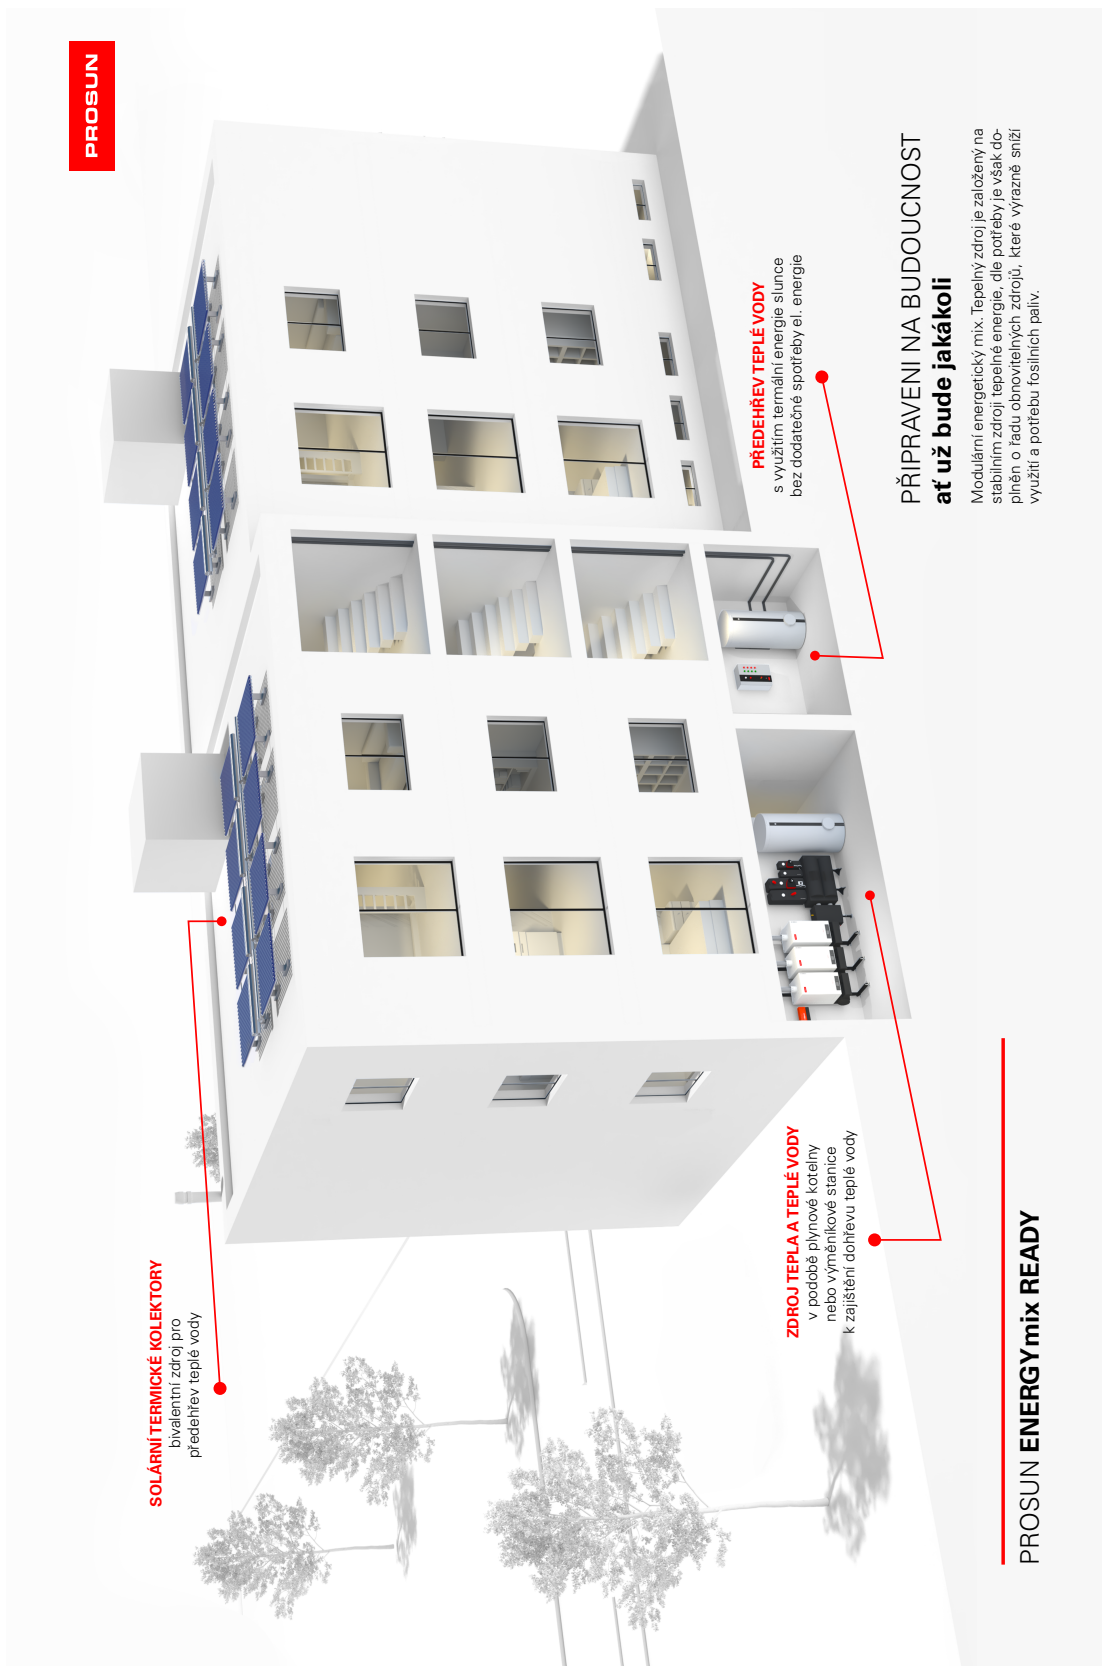

PROSUN

SOLÁRNÍ TERMICKÉ KOLEKTORY
bivalentní zdroj pro
předehřev teplé vody

PŘEDEHŘEV TEPLÉ VODY
s využitím termální energie slunce
bez dodatečné spotřeby el. energie

ZDROJ TEPLA A TEPLÉ VODY
v podobě plynové kotelny
nebo výměňkové stanice
k zajištění dohřevu teplé vody

**PŘÍPRAVENI NA BUDOUCNOST
ať už bude jakákoli**

Modulární energetický mix. Tepelný zdroj je založený na stabilním zdroji tepelné energie, dle potřeby je však doplněn o řadu obnovitelných zdrojů, které výrazně snižují využití a potřebu fosilních paliv.

PROSUN ENERGY mix READY

Levnější teplo a teplá voda
pro bytové domy