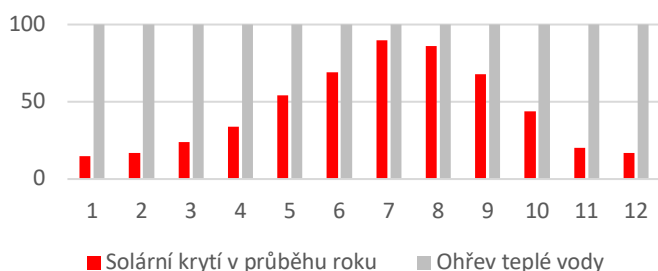

Levnější teplo a teplá voda
pro bytové domy

Přínosy pro váš bytový dům:

- Z 30–45 % je ohřev teplé vody zdarma.
- S budoucím nárůstem cen energií **úspora z provozu solárního systému poroste**.
- Na rozdíl od tepelných čerpadel solární systém **nevydává žádný hluk ani vibrace**.
- Nedochozí k opotřebení v průběhu let.
- **Velmi levný provoz** a minimální náklady na servis údržbu.

S možností dotace NZÚ

- Na instalaci solárního termického systému lze čerpat dotaci z programu Nová zelená úsporám. Získat lze dotaci **7 500 Kč na každou bytovou jednotku**.
- **Dotaci vyřídíme ZDARMA** za vás.