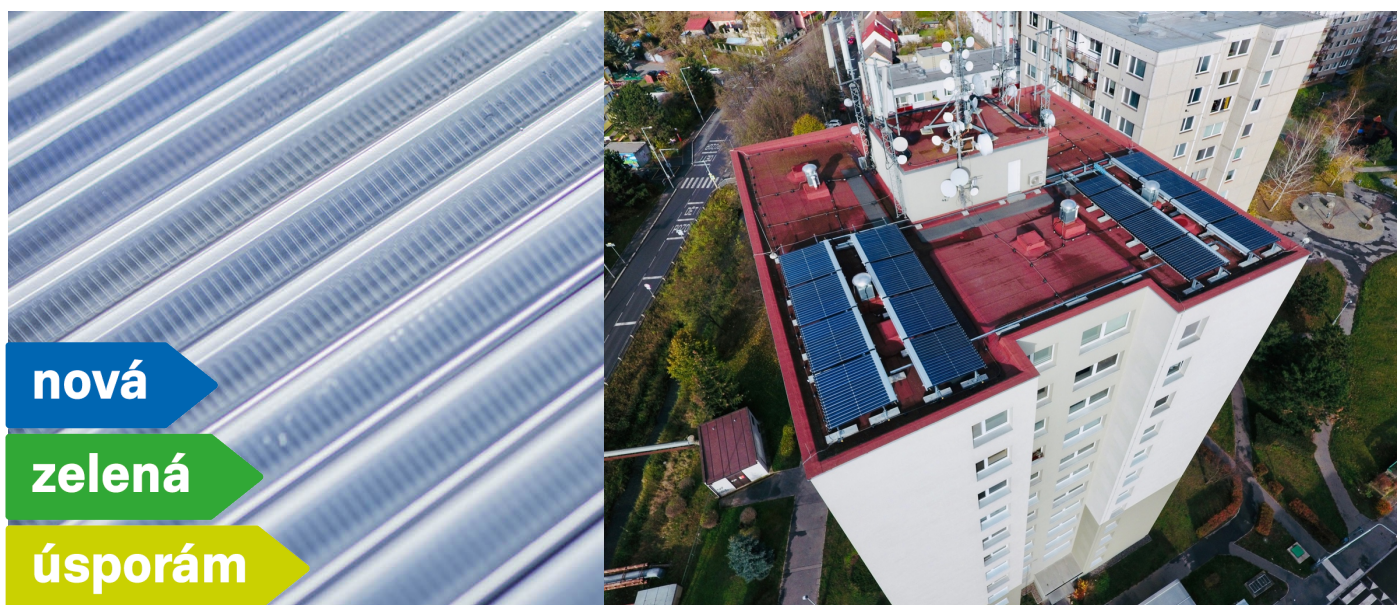

VELKOPLOŠNÉ SOLÁRNÍ TERMICKÉ SYSTÉMY PROSUN

Přehřev teplé vody pro bytové domy pomocí slunce

Žádná elektřina, pouze přímý ohřev teplé vody pomocí teponosné solární kapaliny protékající solárními kolektory na střeše domu, tak funguje velkoplošný solární termický systém, který **uspoří 30–45 % ročních nákladů na ohřev TV**.

Solární termický systém pracuje na velmi jednoduchém principu, je bezhlučný a na střeše bytového domu vydrží i více než 25 let. Je proto vhodný pro snížení nákladů na ohřev teplé vody **v kombinaci s vlastní domovní plynovou kotelnou**.

nová

zelená

úsporám

Solární systém dodáme „na klíč“:

- Zpracujeme projektovou dokumentaci, včetně statického posouzení střechy a návrhu vhodného kotvení.
- Velkoplošný solární systém odborně nainstalujeme.
- Zajistíme napojení na stávající rozvody v domě a uvedeme solární systém do provozu.
- Zajistíme záruční i pozáruční servis.